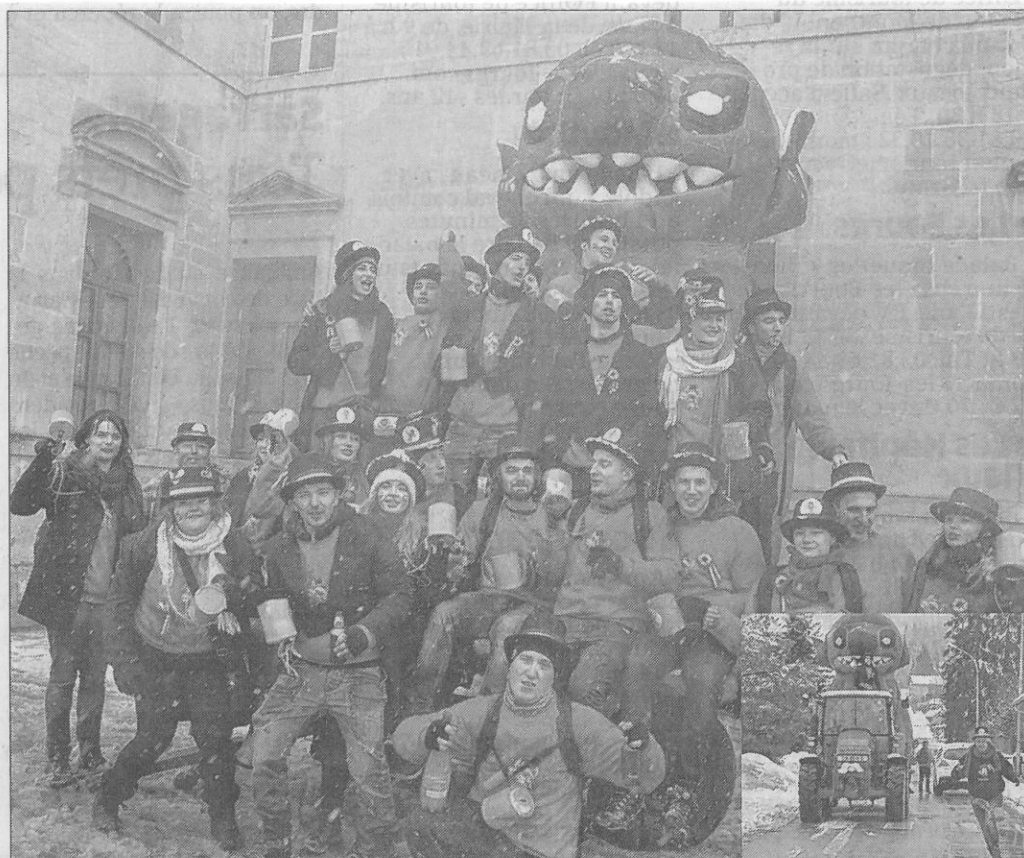

# Cette année, les conscrits sont FantaStitch !

A grand renfort de pétards et de boules de neige les conscrits de la classe 2015 ont promené leur bonhomme de Carnaval dans les rues de Morteau depuis les sommets du Mont-Vouillot à plus de 1.000 m d'altitude ; après une approche difficile du centre-ville due principalement à des chutes de neige importantes sur le secteur rendant les routes impraticables, les tracteurs conduisant le bonhomme et celui de la charrette des conscrits de la 2014 sont arrivés sur le champ-de-foire avec une heure de retard sur l'horaire prévu ; ce qui n'a nullement dérangé les fanas du bonhomme et leurs enfants qui, cette année, revêtait la forme, très réussie, de Stitch, un héros bien connu des enfants.

Après plusieurs arrêts programmés en ville, traditionnelle photo de groupe devant la mairie avec des dizaines d'enfants ébahis. Ensuite, restauration à la salle des fêtes

proposée par les parents et la présence du maire de Morteau, inconditionnel de cette manifestation totalement locale, vieille de plus de 130 ans.

Le quartier du Tremplin, tout comme celui du Mondey ont reçu la visite des jeunes, ainsi que les autres artères de la ville. Le soir, après 20 h, descente aux flambeaux depuis la mairie jusqu'au parking du stade municipal, où sa majesté Stitch s'est embrasée devant un public de connaisseurs, avides de sensations fortes. La longue marche des conscrits de la 2015 s'est terminée sous un chapiteau chauffé avec un bal costumé.

La 2015 est morte, vive la 2016 !

■ La 2015 en fanfare devant la mairie et dans les rues de Morteau. Expérience 626, plus connu sous le nom de Stitch, est un personnage extraterrestre de couleur bleue, tiré du film d'animation Lilo et Stitch de Walt Disney Pictures.